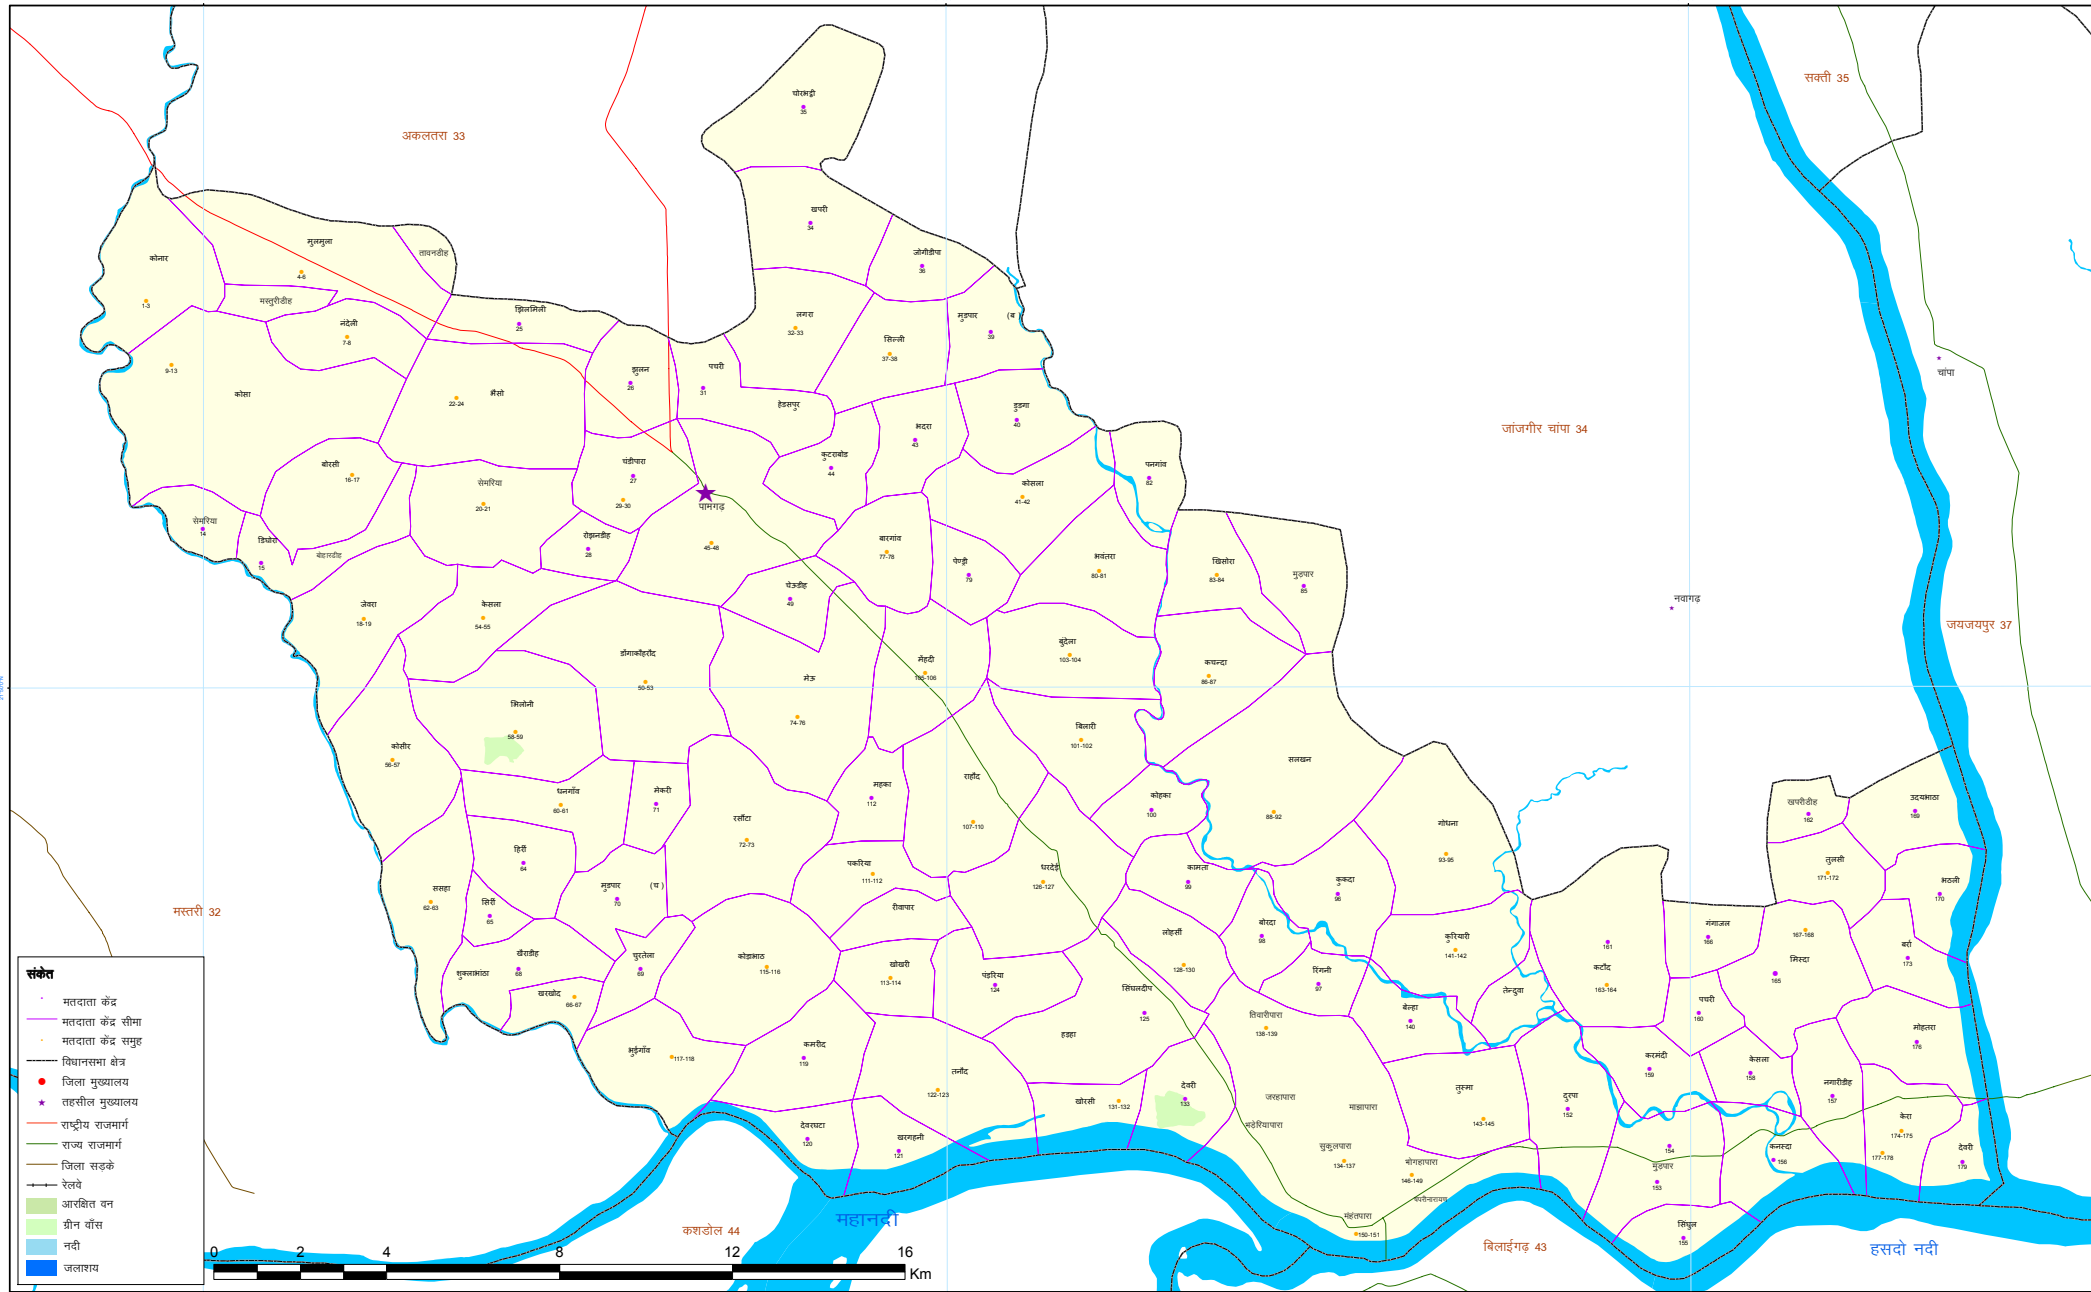

विधानसभा क्षेत्र पामगढ़ 38

- रॉकेट**
- महलदाता केंद्र
 - महलदाता केंद्र सीमा
 - महलदाता केंद्र समूह
 - विधानसभा क्षेत्र
 - जिला मुख्यालय
 - तहसील मुख्यालय
 - राष्ट्रीय राजमार्ग
 - राज्य राजमार्ग
 - जिला सड़के
 - रेलवे
 - आरक्षित वन
 - ग्रीन बॉस
 - नदी
 - जलाशय